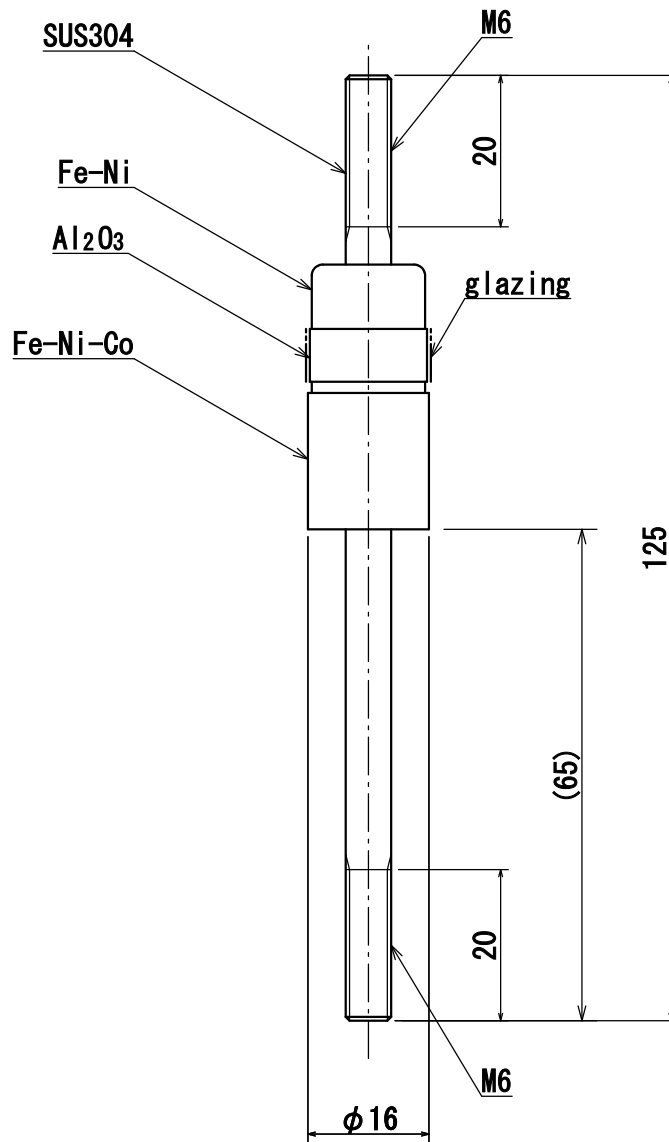

Specification	3kV-10A
Catalog number	PF-SM6-3kV-10A-L
Contact Us	osaka-sales@kawaso-texcel.co.jp Koeln-sales@kawaso-texcel.de (in Europe)
Kawaso Texcel CO., Ltd.	

Catalog number : PF-SM6-3kV-10A-L