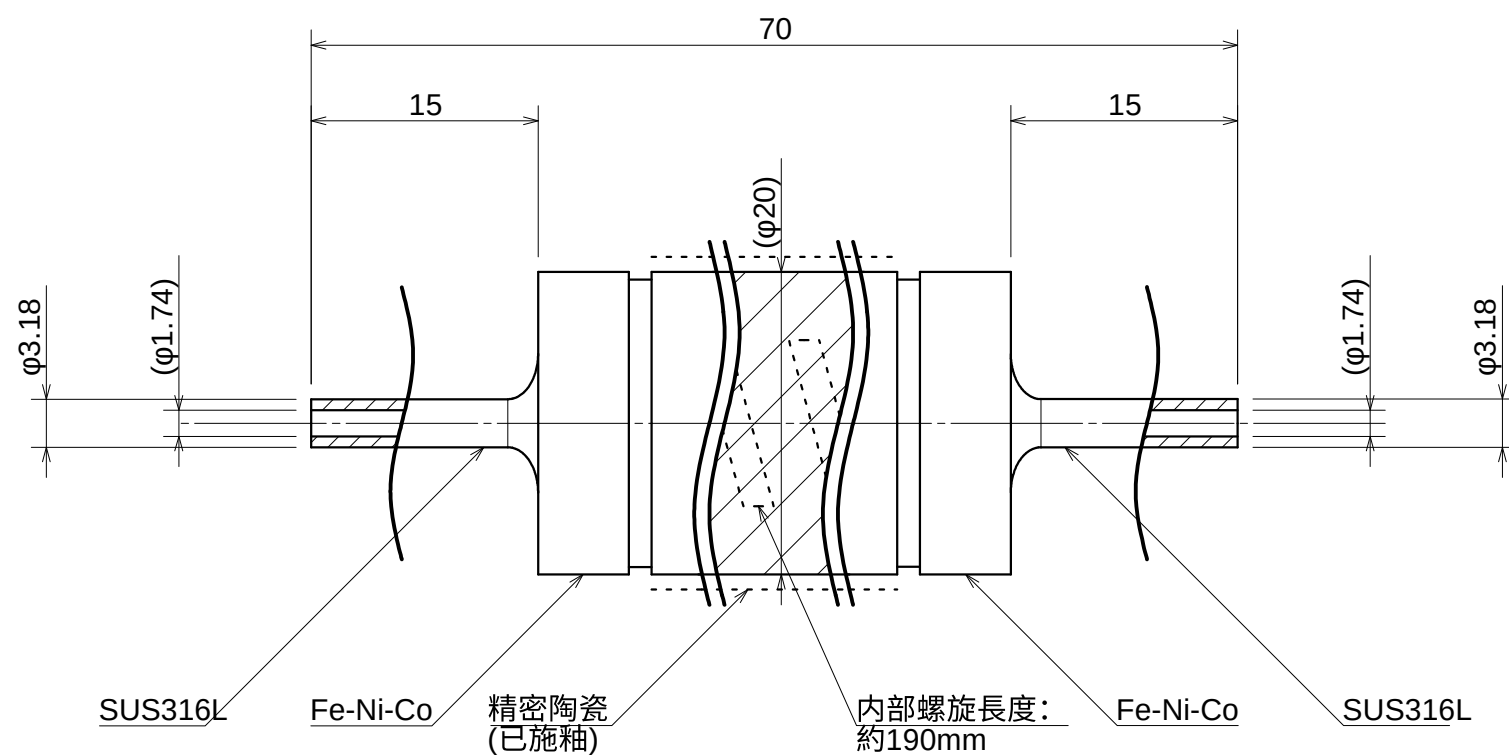

產品名	內部螺旋狀陶瓷絕緣導管 (標準品)
型號	CB-HE-1/8
聯絡方式	osaka-sales@kawaso-texcel.co.jp TEL:+81-6-6532-1301
Kawaso Texcel CO.,Ltd.	

使用注意事項

- 推薦使用非腐蝕性氣體。否則，容易造成導管內部的腐蝕。
- 將本產品的不鏽鋼管與接頭連接時，請小心不要讓陶瓷/金屬的接合部受到外力（衝擊，彎曲，旋轉等）。
- 尺寸及式樣可能不經預告進行變更。敬請見諒。

產品名：內部螺旋狀陶瓷絕緣導管 (標準品)

單位系統為毫米