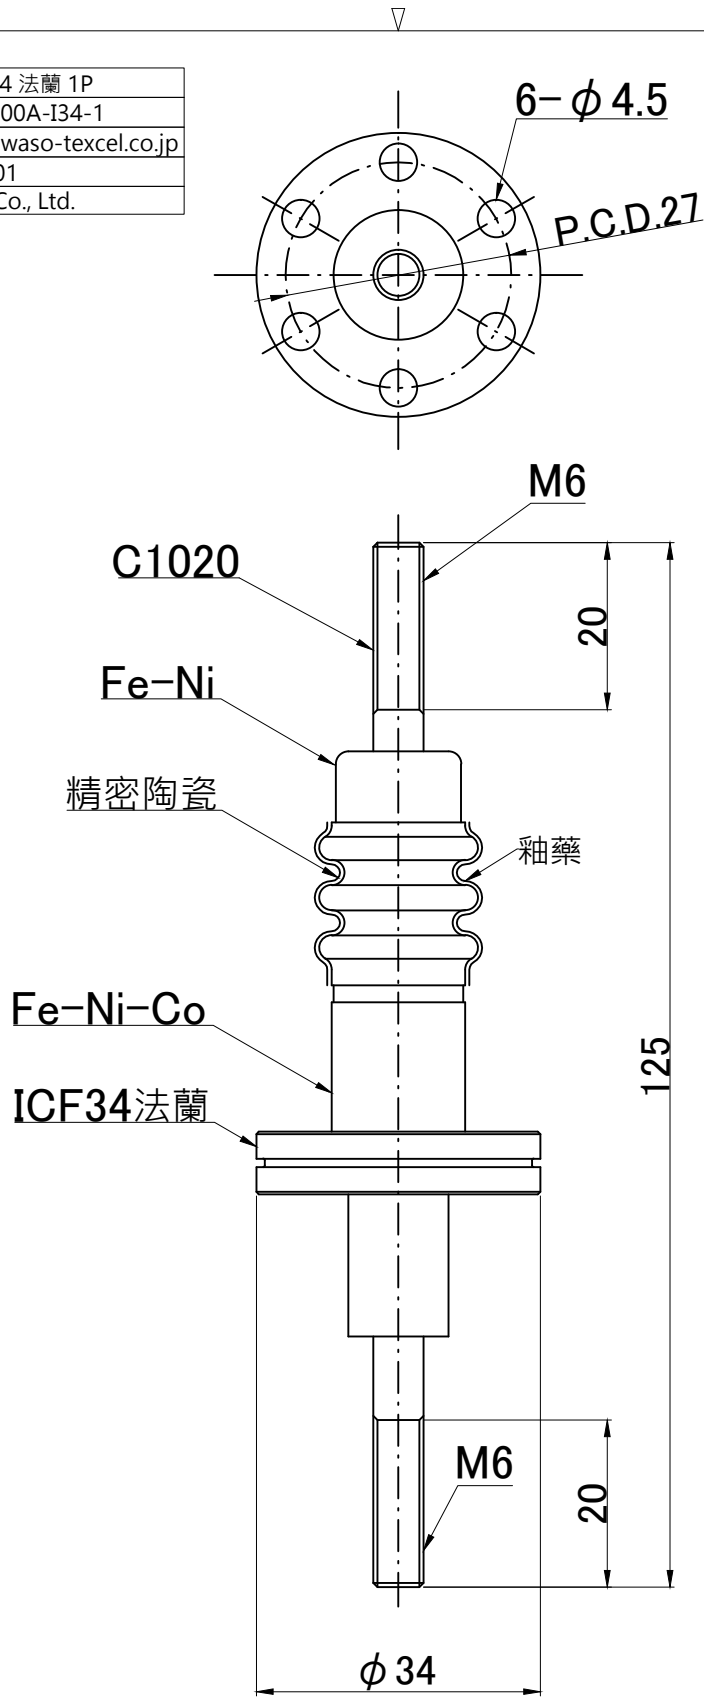

式樣	12kV-100A ICF34 法蘭 1P
型號	PF-CM6-12kV-100A-I34-1
電子郵件	osaka-sales@kawaso-textcel.co.jp
聯絡電話	+81-6-6532-1301
	Kawaso Textcel Co., Ltd.

型號：PF-CM6-12kV-100A-I34-1

注意事項

※於電流導入端子上使用不鏽鋼螺帽時，可能會因接觸方式不同而產生高溫。敬請注意。