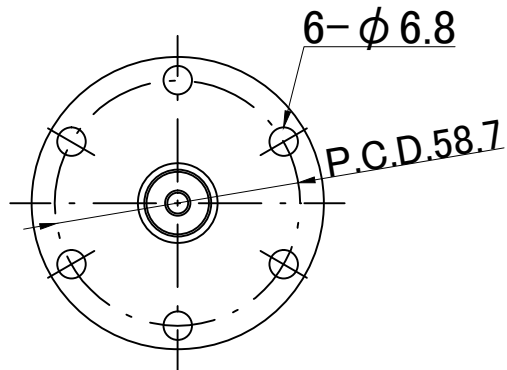

式樣	12kV-100A ICF70法蘭 1P
型號	PF-CM6-12kV-100A-I70-1
電子郵件	osaka-sales@kawaso-texcel.co.jp
聯絡電話	+81-6-6532-1301
	Kawaso Texcel Co., Ltd.

型號：PF-CM6-12kV-100A-I70-1

注意事項

※於電流導入端子上使用不鏽鋼螺帽時，可能會因接觸方式不同而產生高溫。敬請注意。