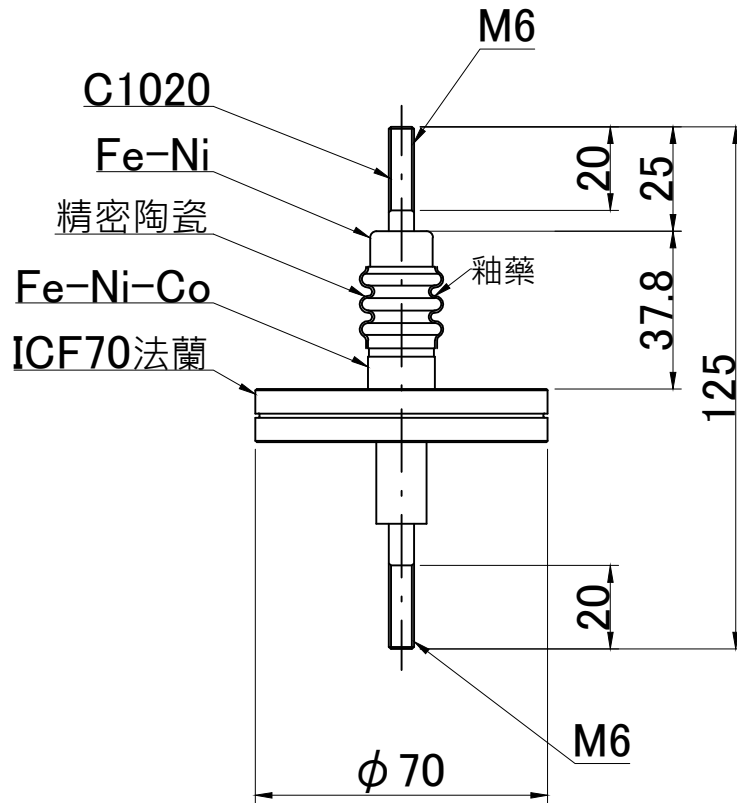

式樣	12kV-100A ICF70法蘭 1P
型號	PF-CM6-12kV-100A-I70-1
電子郵件	osaka-sales@kawaso-texcel.co.jp
聯絡電話	+81-6-6532-1301
	Kawaso Texcel Co., Ltd.

型號：PF-CM6-12kV-100A-I70-1

注意事項

※於電流導入端子上使用不鏽鋼螺帽時，可能會因接觸方式不同而產生高溫。敬請注意。