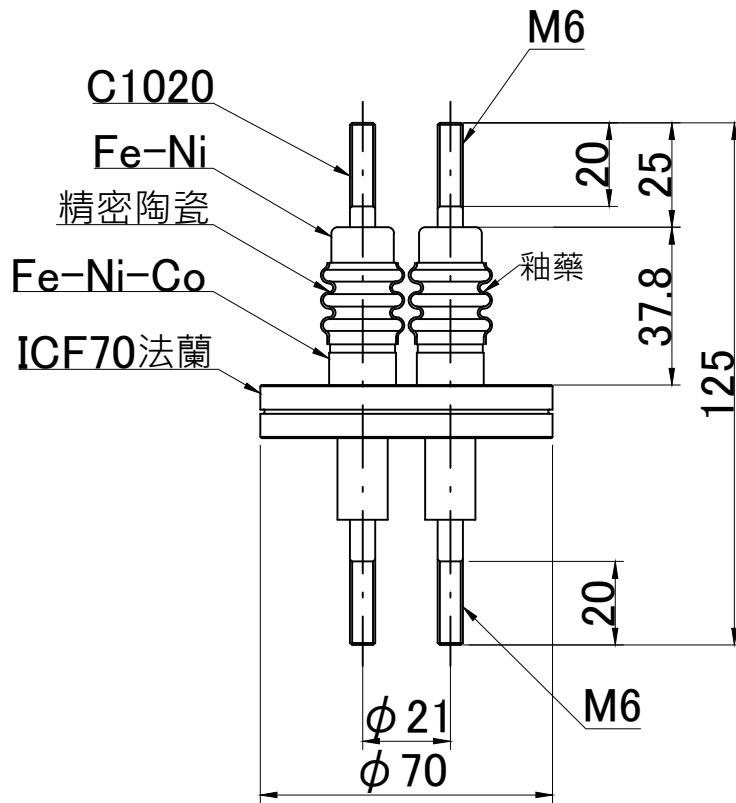

式樣	12kV-100A ICF70法蘭 2P
型號	PF-CM6-12kV-100A-I70-2
電子郵件	osaka-sales@kawaso-texcel.co.jp
聯絡電話	+81-6-6532-1301
	Kawaso Texcel Co., Ltd.

型號：PF-CM6-12kV-100A-I70-2

注意事項

※於電流導入端子上使用不鏽鋼螺帽時，可能會因接觸方式不同而產生高溫。敬請注意。