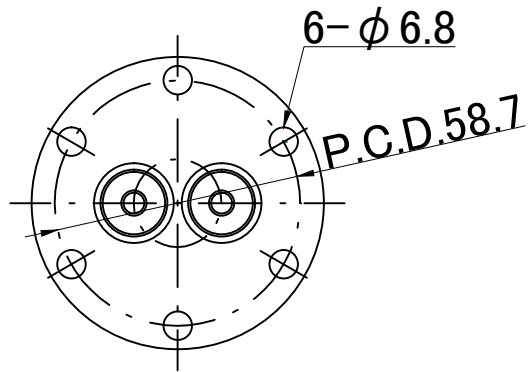

式樣	12kV-100A ICF70法蘭 2P
型號	PF-CM6-12kV-100A-I70-2
電子郵件	osaka-sales@kawaso-texcel.co.jp
聯絡電話	+81-6-6532-1301
	Kawaso Texcel Co., Ltd.

型號：PF-CM6-12kV-100A-I70-2

注意事項

※於電流導入端子上使用不鏽鋼螺帽時，可能會因接觸方式不同而產生高溫。敬請注意。