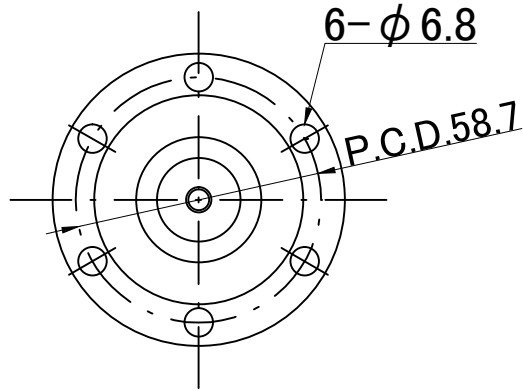

式樣	30kV-100A ICF70法蘭 1P
型號	PF-CM6-30kV-100A-I70-1
電子郵件	osaka-sales@kawasotexcel.co.jp
聯絡電話	+81-6-6532-1301
	Kawasotexcel Co., Ltd.

型號：PF-CM6-30kV-100A-I70-1

注意事項

※於電流導入端子上使用不鏽鋼螺帽時，可能會因接觸方式不同而產生高溫。敬請注意。