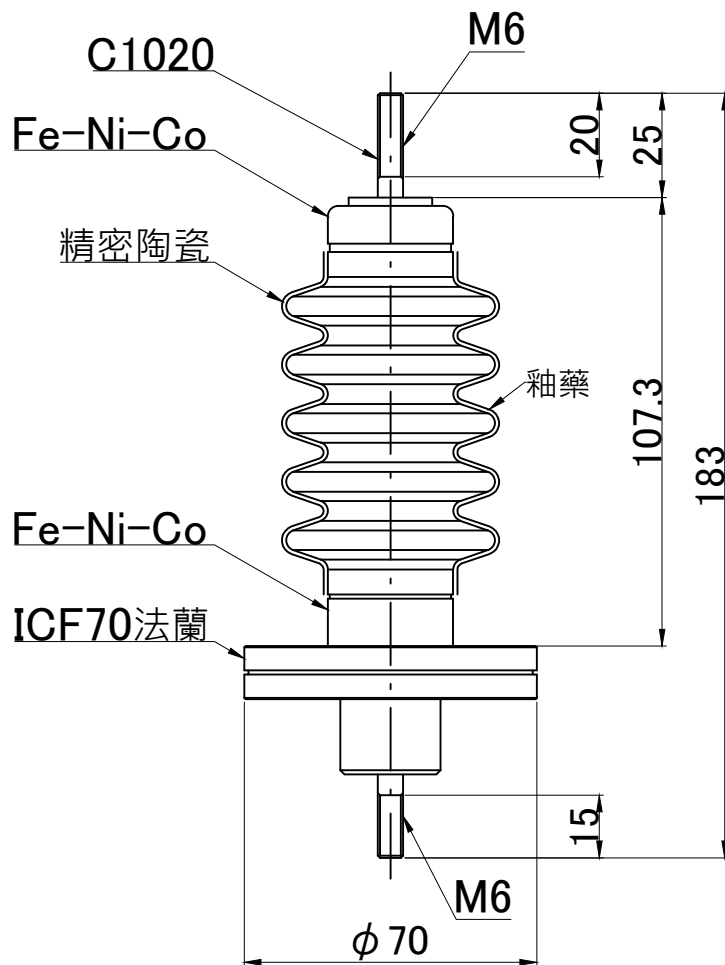

式樣	30kV-100A ICF70法蘭 1P
型號	PF-CM6-30kV-100A-I70-1
電子郵件	osaka-sales@kawasotexcel.co.jp
聯絡電話	+81-6-6532-1301
	Kawasotexcel Co., Ltd.

型號：PF-CM6-30kV-100A-I70-1

注意事項

※於電流導入端子上使用不鏽鋼螺帽時，可能會因接觸方式不同而產生高溫。敬請注意。