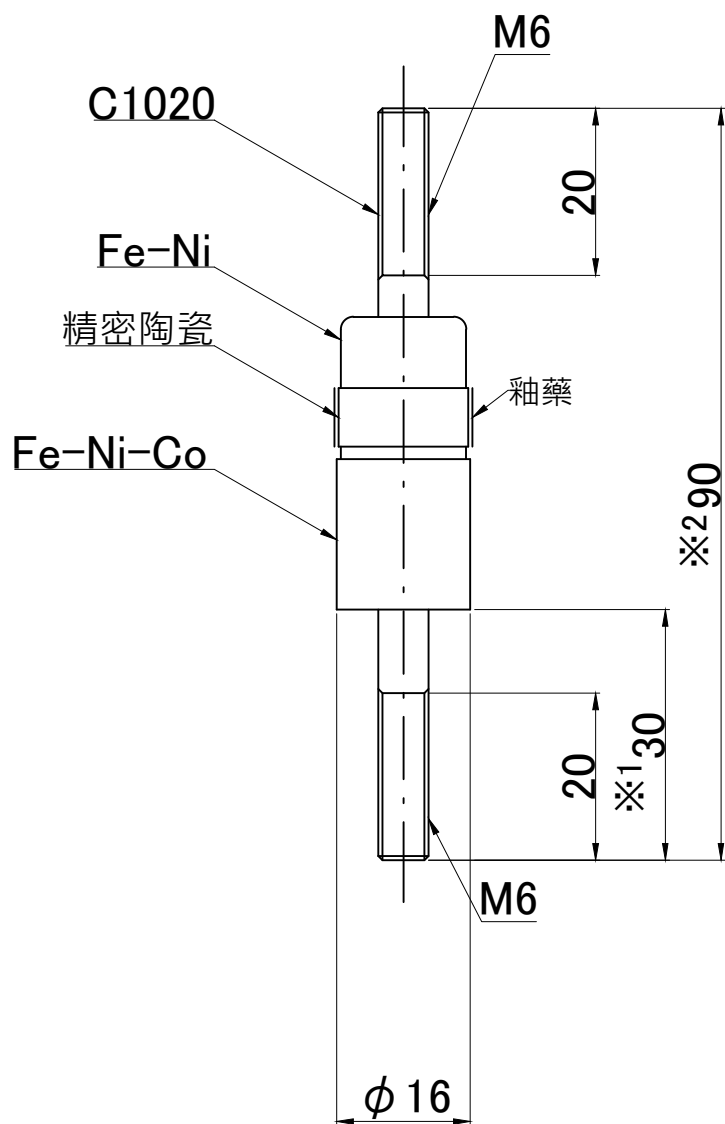

式樣	3kV-100A
型號	PF-CM6-3kV-100A
電子郵件	osaka-sales@kawasotexcel.co.jp
聯絡電話	+81-6-6532-1301
	Kawasotexcel Co., Ltd.

另備有真空側電極的加長型
 (※1尺寸65mm,※2尺寸125mm)
 型號：PF-CM6-3kV-100A-L

型號：PF-CM6-3kV-100A

注意事項

※於電流導入端子上使用不鏽鋼螺帽時，可能會因接觸方式不同而產生高溫。敬請注意。