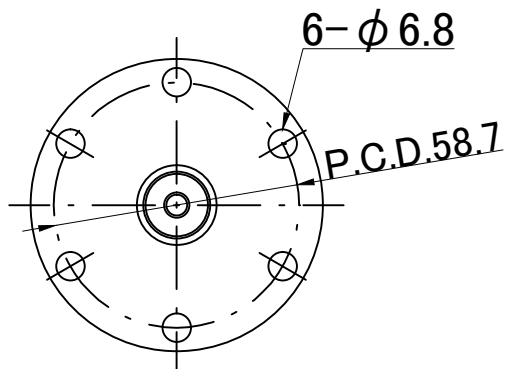

式樣	12kV-10A ICF70法蘭 1P
型號	PF-SM6-12kV-10A-I70-1
電子郵件	osaka-sales@kawaso-texcel.co.jp
聯絡電話	+81-6-6532-1301
	Kawaso Texcel Co., Ltd.

型號：PF-SM6-12kV-10A-I70-1