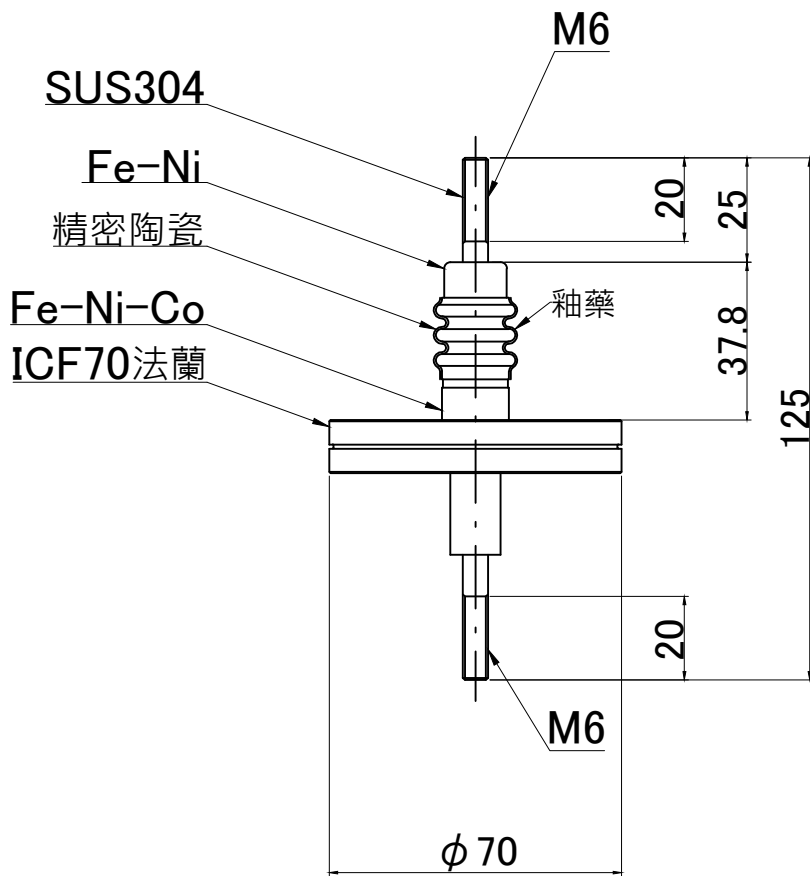

式樣	12kV-10A ICF70法蘭 1P
型號	PF-SM6-12kV-10A-I70-1
電子郵件	osaka-sales@kawaso-texcel.co.jp
聯絡電話	+81-6-6532-1301
	Kawaso Texcel Co., Ltd.

型號：PF-SM6-12kV-10A-I70-1