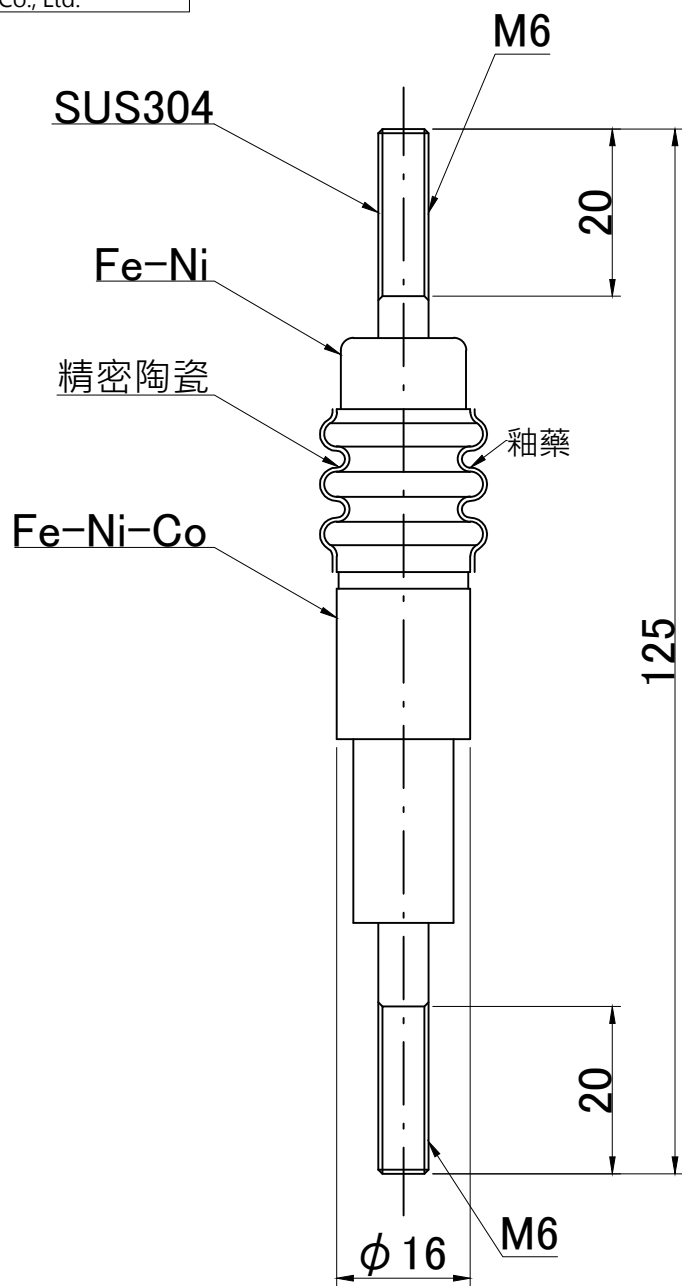

式 樣	12kV-10A
型 號	PF-SM6-12kV-10A
電子郵件	osaka-sales@kawaso-texcel.co.jp
聯絡電話	+81-6-6532-1301
	Kawaso Texcel Co., Ltd.

型號 : PF-SM6-12kV-10A