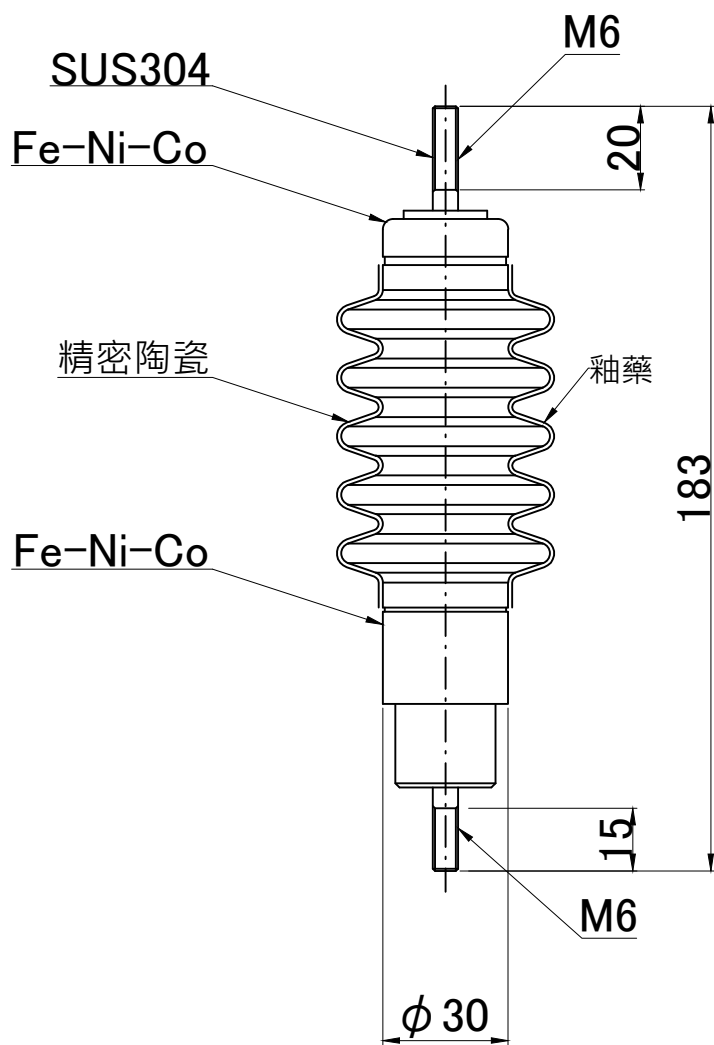

式 樣	30kV-10A
型 號	PF-SM6-30kV-10A
電子郵件	osaka-sales@kawaso-texcel.co.jp
聯絡電話	+81-6-6532-1301
	Kawaso Texcel Co., Ltd.

型號：PF-SM6-30kV-10A